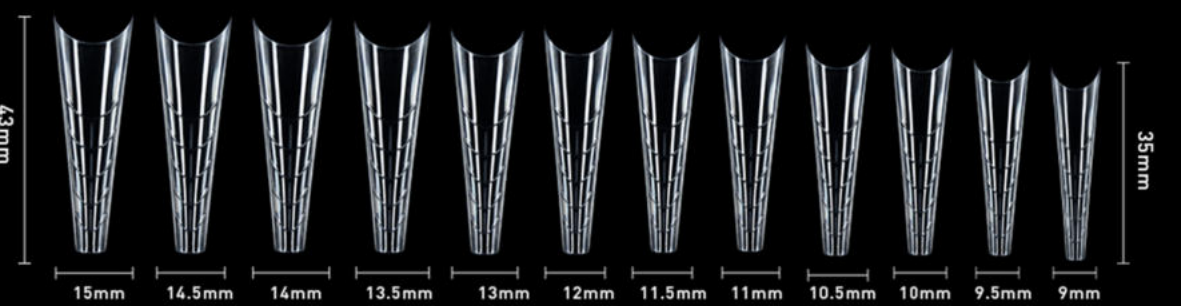

JM120-03

JM120-04

JM120-05

JM120-06

JM120-07

JM120-08

Blue Crystal Nail Brush

1.Oval