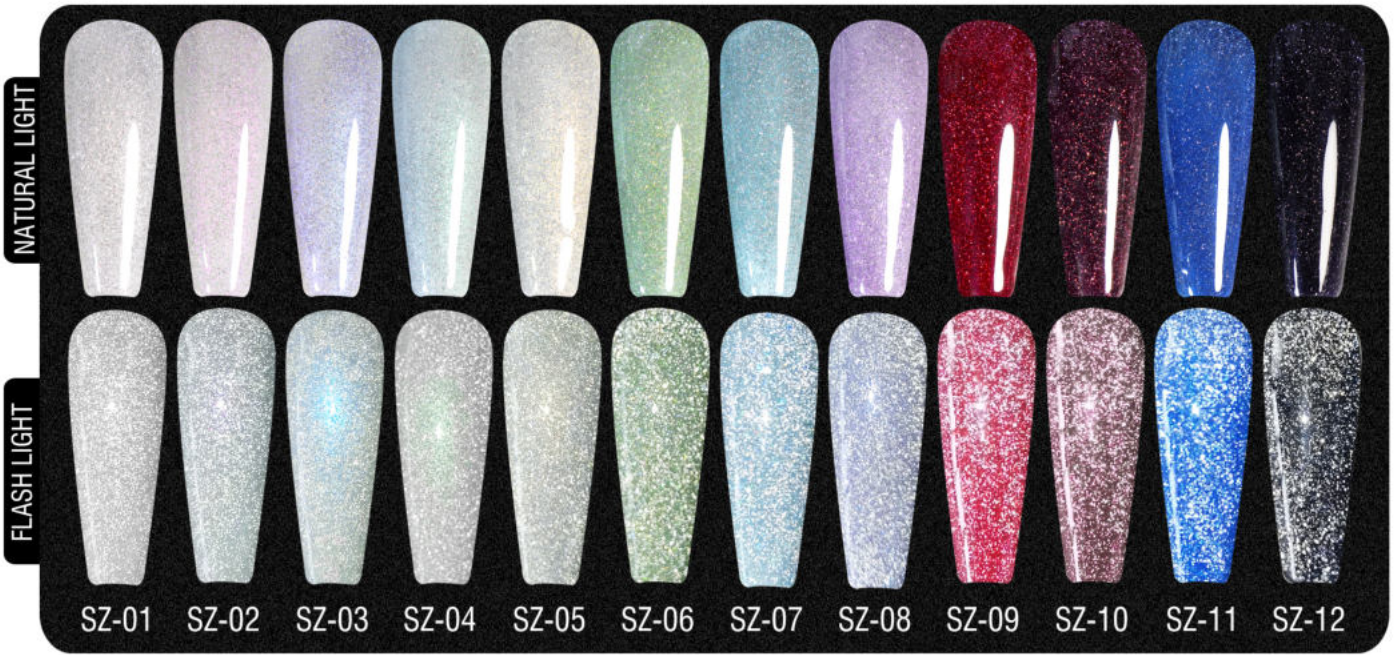

GEL POLISH COLOR COAT REFLECTIVE PLATINUM DIAMOND SZ-01~12