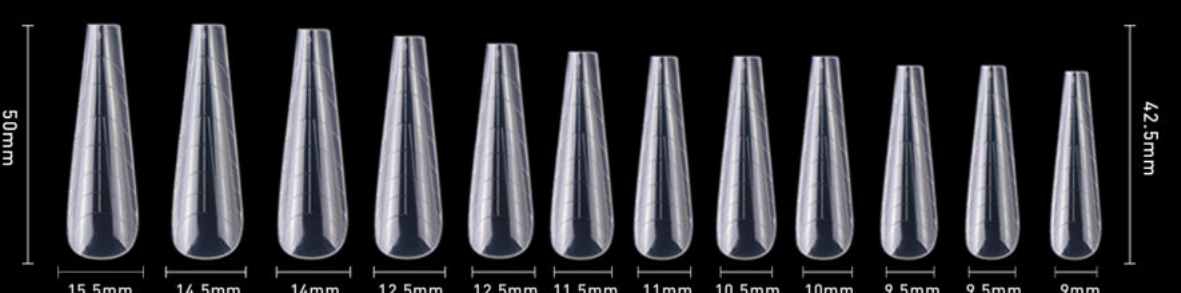

JM120-03

JM120-04

JM120-05

JM120-06

JM120-07

JM120-08

Blue Crystal Nail Brush

1.Oval