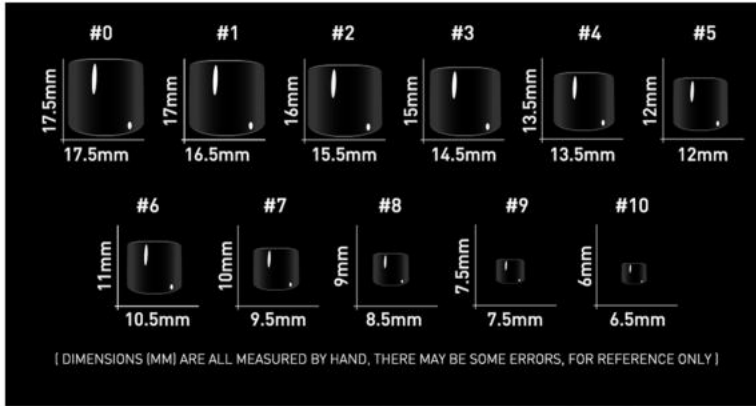

TOE NAILS

SOAK OFF GEL TIPS

JJP550-01