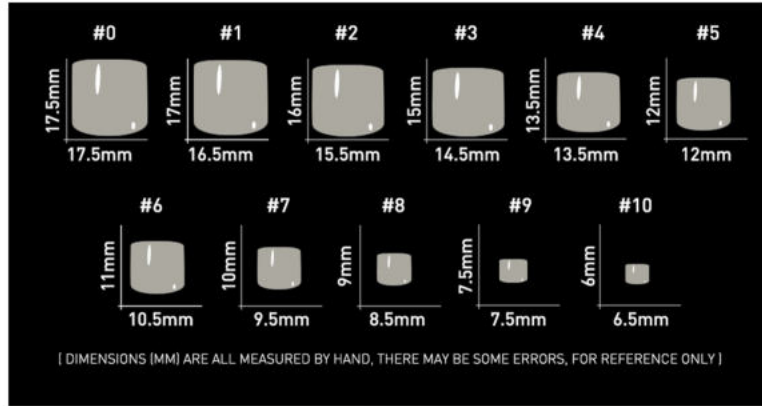

TOE NAILS

SOAK OFF GEL TIPS

JJP550-02

BEAUTILUX GEL CLEANSER WIPES

200PCS/BOX QJB-000

BEAUTILUX GEL REMOVER WRAPS

200PCS/BOX XJB-000

Silicone Mold Tips Sticker

GJT-01 GJT-02 GJT-03 GJT-04 GJT-05