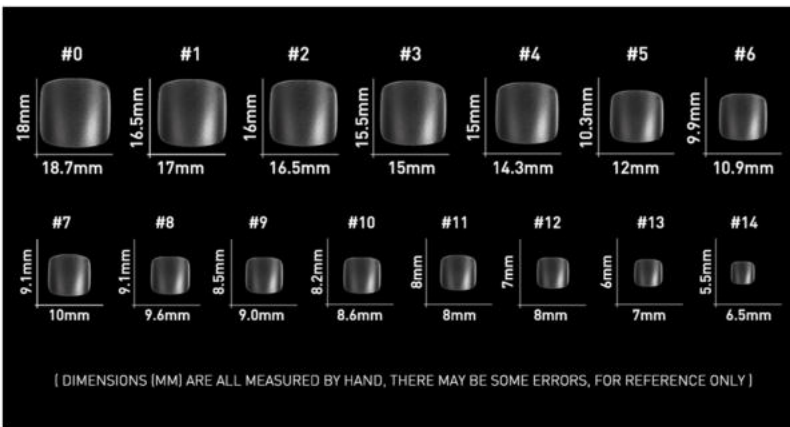

TOE NAILS

SOAK OFF GEL TIPS

JJP480-03

BEAUTILUX GEL CLEANSER WIPES

200PCS/BOX QJB-000

BEAUTILUX GEL REMOVER WRAPS

200PCS/BOX XJB-000

Silicone Mold Tips Sticker

GJT-01 GJT-02 GJT-03 GJT-04 GJT-05